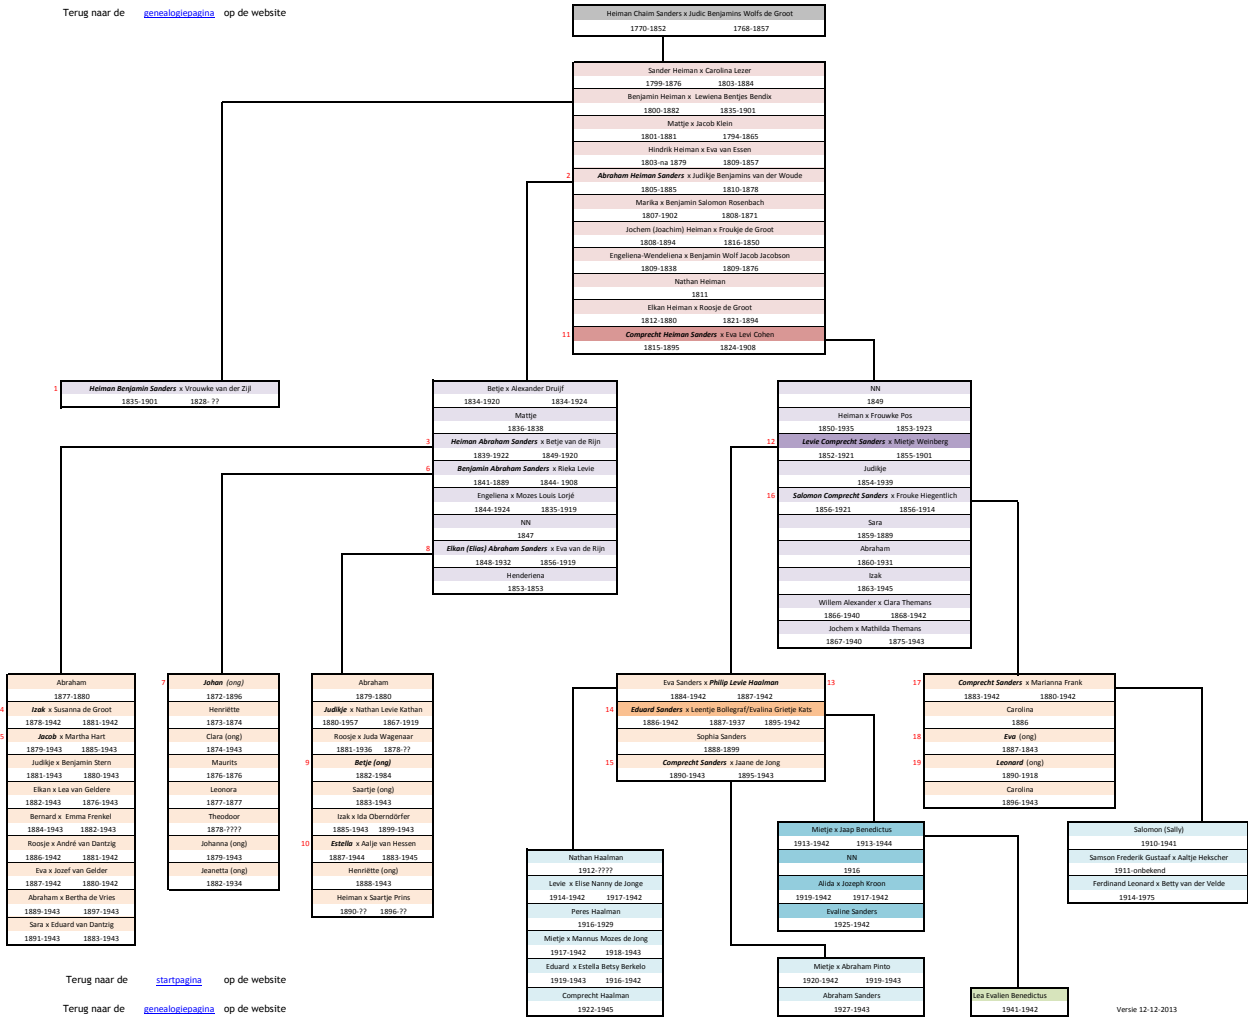

Terug naar de [startpagina](#) op de website

Terug naar de [genealogiepagina](#) op de website

Terug naar de [startpagina](#) op de website

Terug naar de [genealogiepagina](#) op de website