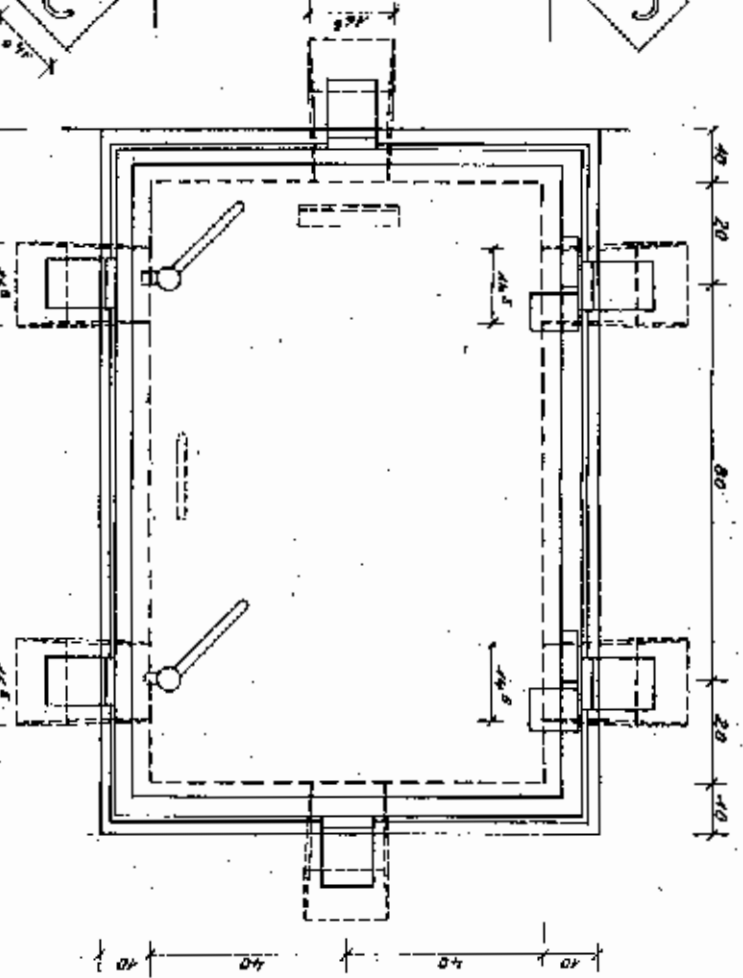

Ansicht

Ansicht.

b

Außenblende

ruudpols@bunkerarchief.nl
www.bunkerarchief.nl

Panzer Teile KM

OKM FWa

Blad 1	T3	2,00 / 1,20 / 30
Blad 2	T4	
Blad 2	T5	
Blad 3	T6	
Blad 3	T7	
Blad 4	T8	1,20 / 1,80 / 6 x 5 = 30
Blad 5	T10	1,20 / 1,80 / 10
Blad 6	T13	0,80 – 0,1 / 1,80 / 1,6 – 10 mm
Blad 6	T14	0,80 – 0,1 / 1,80 / 1,6 – 10 mm
Blad 6	T17	0,80 – 0,1 / 1,80 / 1,6 – 10 mm
Blad 6	T21	0,80 – 0,1 / 1,80 / 1,6 – 10 mm
Blad 7	T12	0,80 / 1,80 / 6 x 5 = 30
Blad 7	T15	0,80 / 1,80 / 6 x 5 = 30
Blad 8	T16	0,80 / 1,80 / 20
Blad 9	T24	0,80 / 1,20 / 10
Blad 10	B4	0,6 / 0,8 / 20