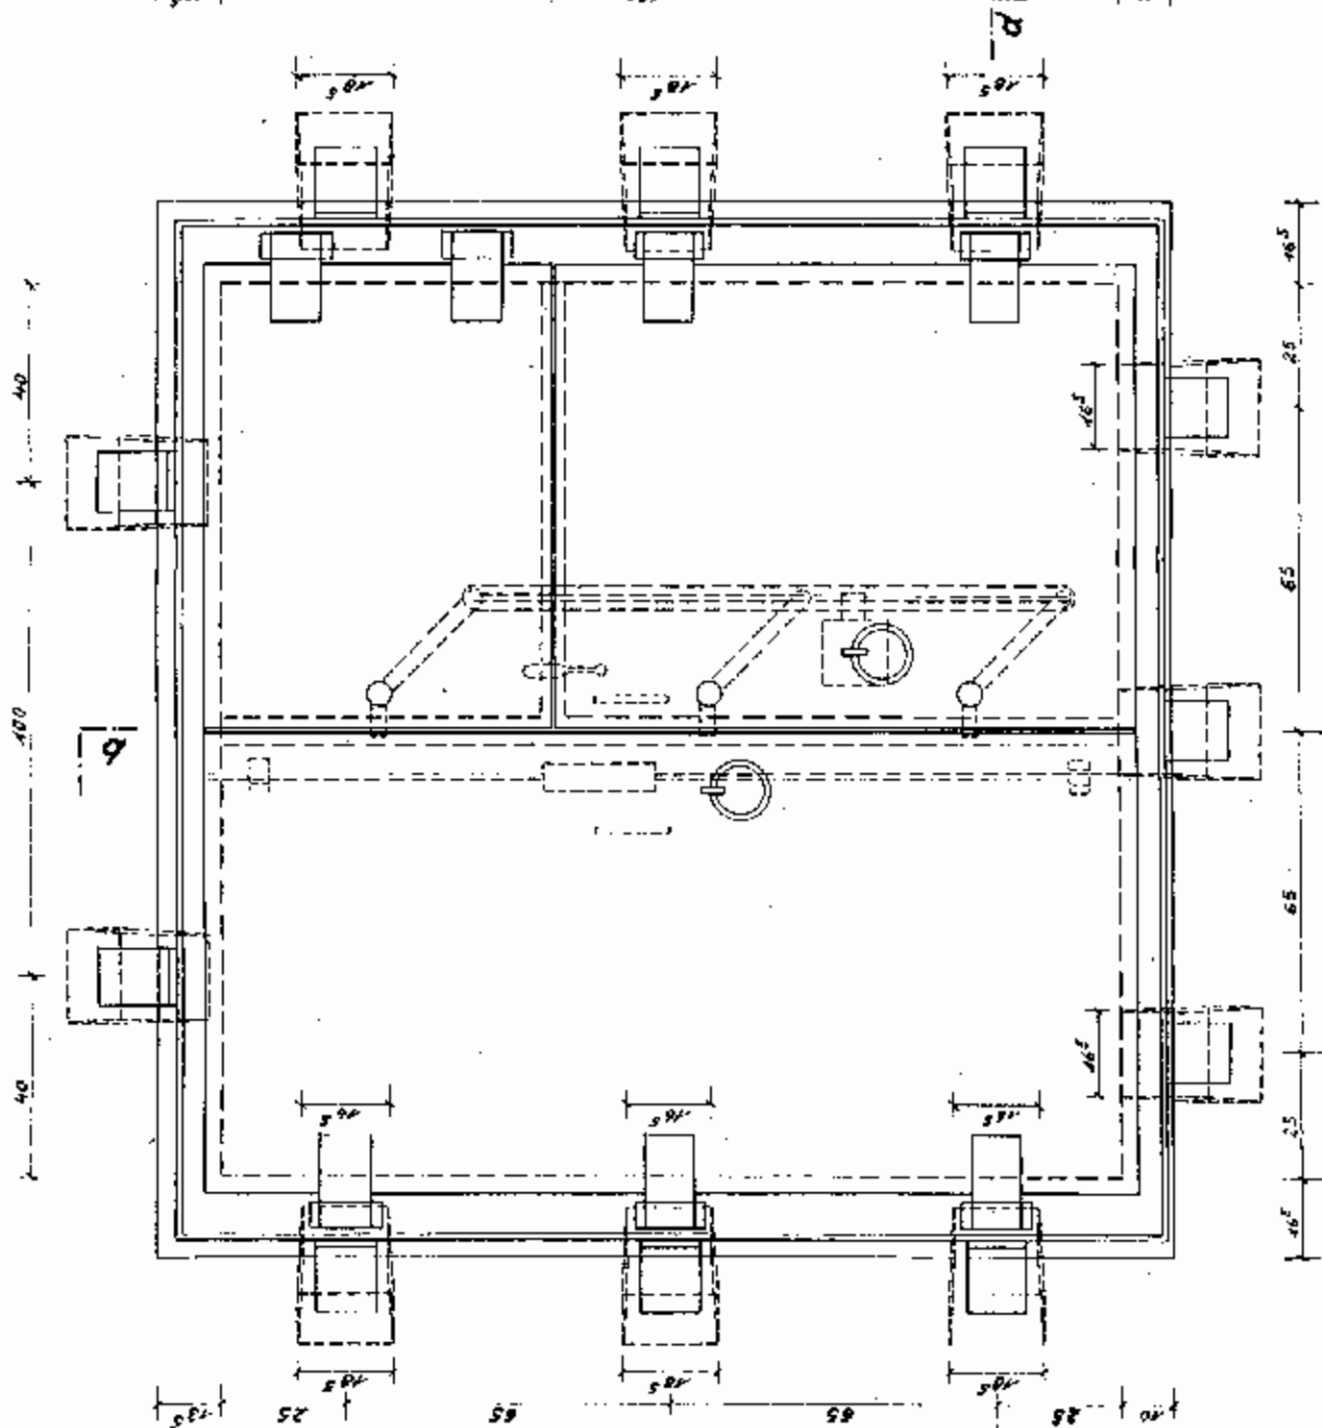

Ansicht

Ansicht.

b

Außenblende

ruudpols@bunkerarchief.nl
www.bunkerarchief.nl

Panzer Teile KM

OKM FWa

Blad 1	T3	2,00 / 1,20 / 30
Blad 2	T4	
Blad 2	T5	
Blad 3	T6	
Blad 3	T7	
Blad 4	T8	1,20 / 1,80 / 6 x 5 = 30
Blad 5	T10	1,20 / 1,80 / 10
Blad 6	T13	0,80 – 0,1 / 1,80 / 1,6 – 10 mm
Blad 6	T14	0,80 – 0,1 / 1,80 / 1,6 – 10 mm
Blad 6	T17	0,80 – 0,1 / 1,80 / 1,6 – 10 mm
Blad 6	T21	0,80 – 0,1 / 1,80 / 1,6 – 10 mm
Blad 7	T12	0,80 / 1,80 / 6 x 5 = 30
Blad 7	T15	0,80 / 1,80 / 6 x 5 = 30
Blad 8	T16	0,80 / 1,80 / 20
Blad 9	T24	0,80 / 1,20 / 10
Blad 10	B4	0,6 / 0,8 / 20