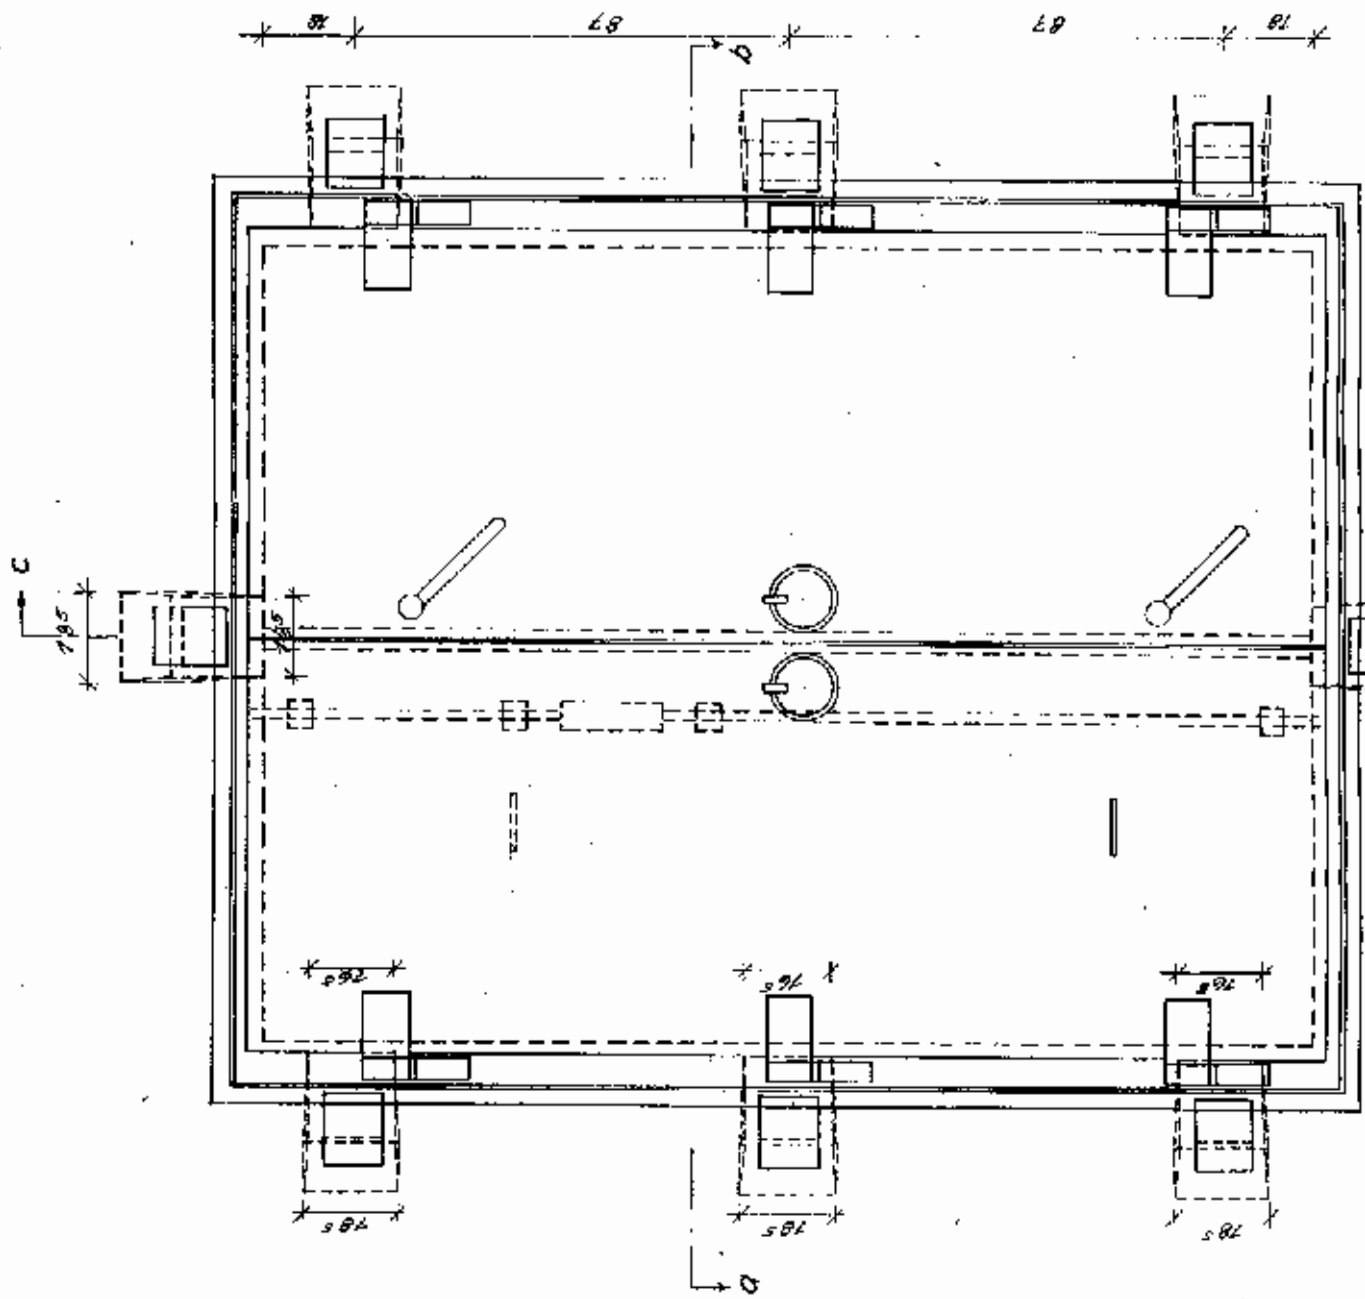

Ansicht

Ansicht.

b

Außenblende

ruudpols@bunkerarchief.nl
www.bunkerarchief.nl

Panzer Teile KM

OKM FWa

Blad 1	T3	2,00 / 1,20 / 30
Blad 2	T4	
Blad 2	T5	
Blad 3	T6	
Blad 3	T7	
Blad 4	T8	1,20 / 1,80 / 6 x 5 = 30
Blad 5	T10	1,20 / 1,80 / 10
Blad 6	T13	0,80 – 0,1 / 1,80 / 1,6 – 10 mm
Blad 6	T14	0,80 – 0,1 / 1,80 / 1,6 – 10 mm
Blad 6	T17	0,80 – 0,1 / 1,80 / 1,6 – 10 mm
Blad 6	T21	0,80 – 0,1 / 1,80 / 1,6 – 10 mm
Blad 7	T12	0,80 / 1,80 / 6 x 5 = 30
Blad 7	T15	0,80 / 1,80 / 6 x 5 = 30
Blad 8	T16	0,80 / 1,80 / 20
Blad 9	T24	0,80 / 1,20 / 10
Blad 10	B4	0,6 / 0,8 / 20