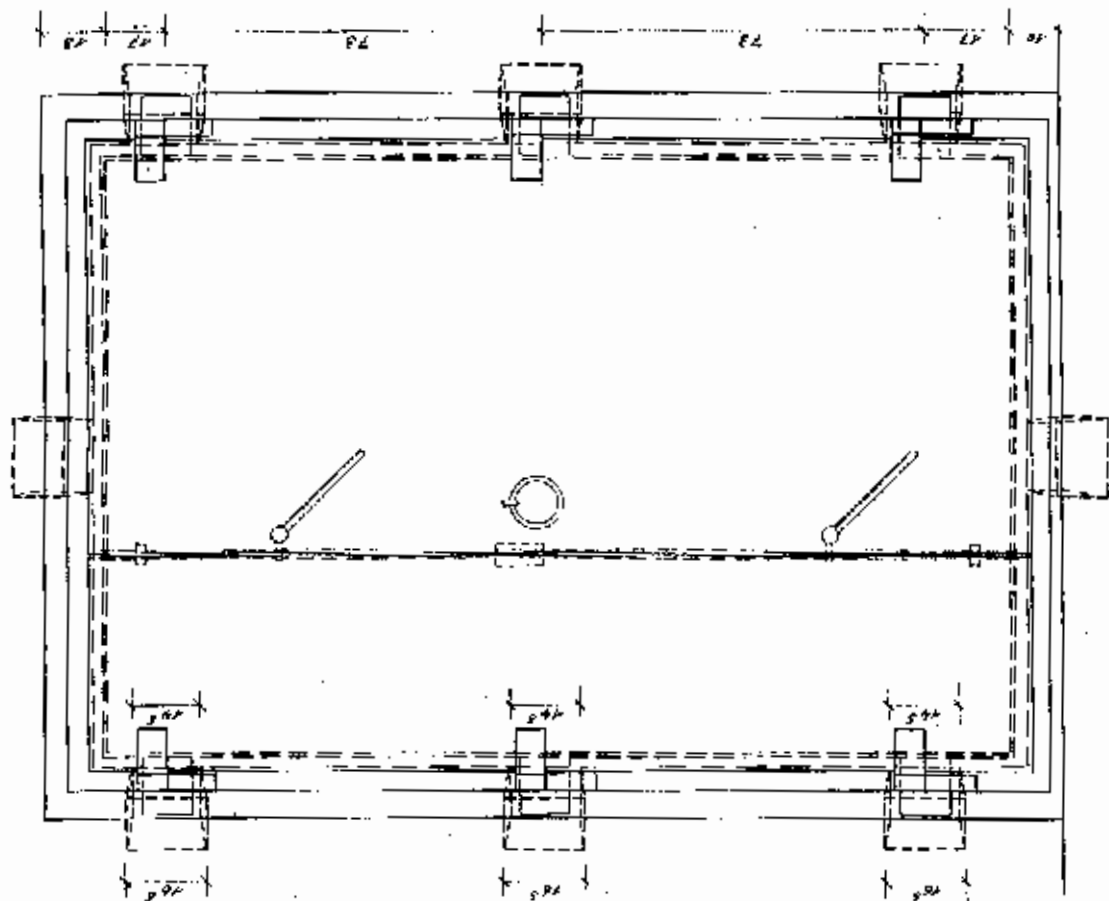

Ansicht

Ansicht.

b

Außenblende

ruudpols@bunkerarchief.nl
www.bunkerarchief.nl

Panzer Teile KM

OKM FWa

Blad 1	T3	2,00 / 1,20 / 30
Blad 2	T4	
Blad 2	T5	
Blad 3	T6	
Blad 3	T7	
Blad 4	T8	1,20 / 1,80 / 6 x 5 = 30
Blad 5	T10	1,20 / 1,80 / 10
Blad 6	T13	0,80 – 0,1 / 1,80 / 1,6 – 10 mm
Blad 6	T14	0,80 – 0,1 / 1,80 / 1,6 – 10 mm
Blad 6	T17	0,80 – 0,1 / 1,80 / 1,6 – 10 mm
Blad 6	T21	0,80 – 0,1 / 1,80 / 1,6 – 10 mm
Blad 7	T12	0,80 / 1,80 / 6 x 5 = 30
Blad 7	T15	0,80 / 1,80 / 6 x 5 = 30
Blad 8	T16	0,80 / 1,80 / 20
Blad 9	T24	0,80 / 1,20 / 10
Blad 10	B4	0,6 / 0,8 / 20