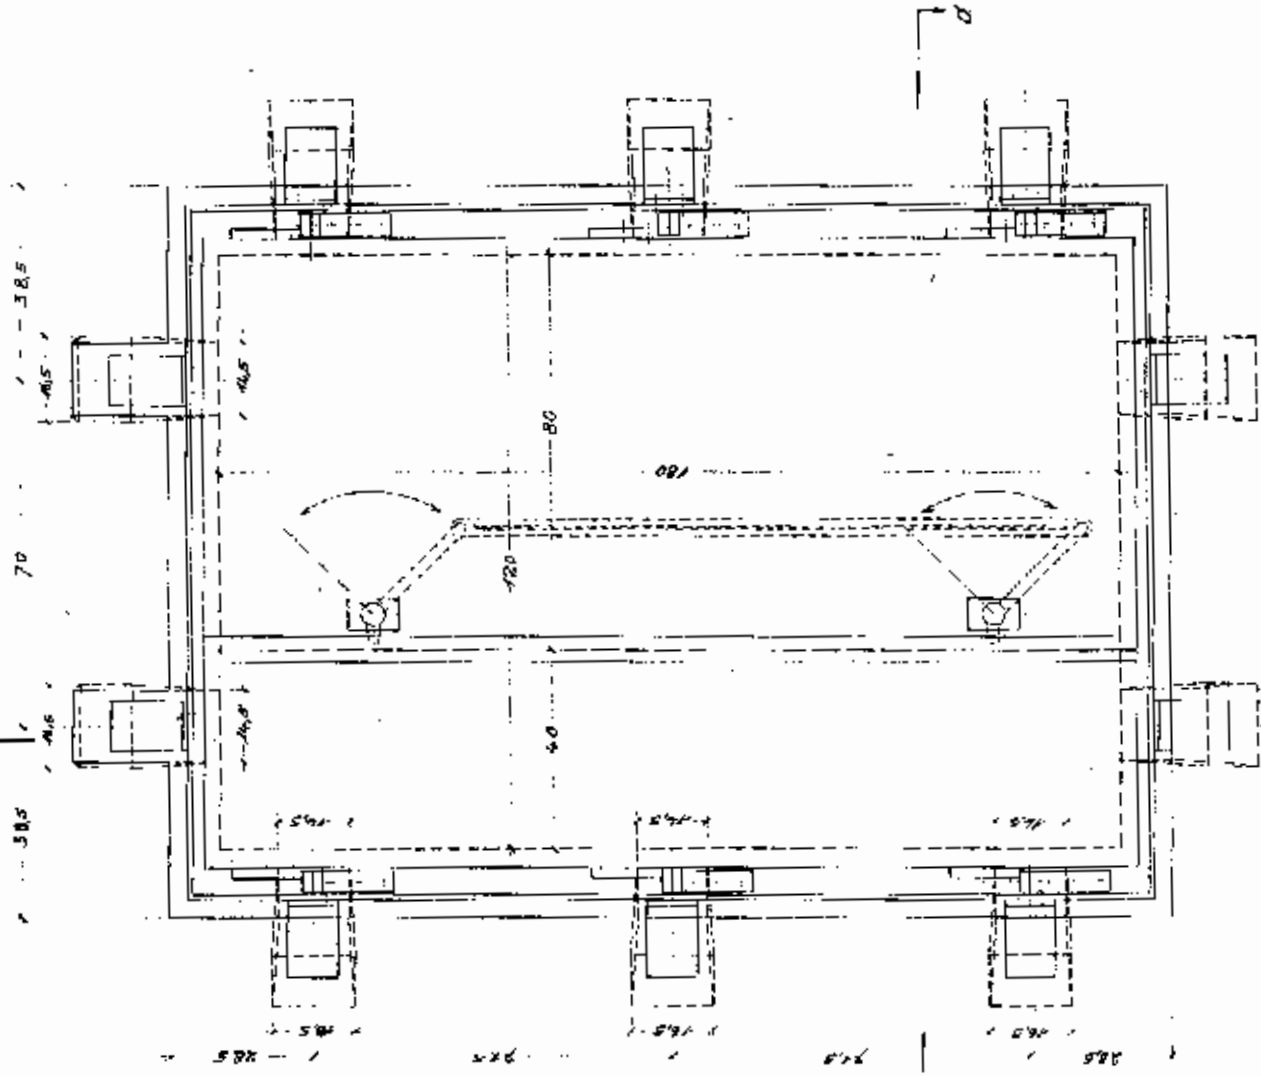

Ansicht

Ansicht.

b

Außenblende

ruudpols@bunkerarchief.nl
www.bunkerarchief.nl

Panzer Teile KM

OKM FWa

Blad 1	T3	2,00 / 1,20 / 30
Blad 2	T4	
Blad 2	T5	
Blad 3	T6	
Blad 3	T7	
Blad 4	T8	1,20 / 1,80 / 6 x 5 = 30
Blad 5	T10	1,20 / 1,80 / 10
Blad 6	T13	0,80 – 0,1 / 1,80 / 1,6 – 10 mm
Blad 6	T14	0,80 – 0,1 / 1,80 / 1,6 – 10 mm
Blad 6	T17	0,80 – 0,1 / 1,80 / 1,6 – 10 mm
Blad 6	T21	0,80 – 0,1 / 1,80 / 1,6 – 10 mm
Blad 7	T12	0,80 / 1,80 / 6 x 5 = 30
Blad 7	T15	0,80 / 1,80 / 6 x 5 = 30
Blad 8	T16	0,80 / 1,80 / 20
Blad 9	T24	0,80 / 1,20 / 10
Blad 10	B4	0,6 / 0,8 / 20