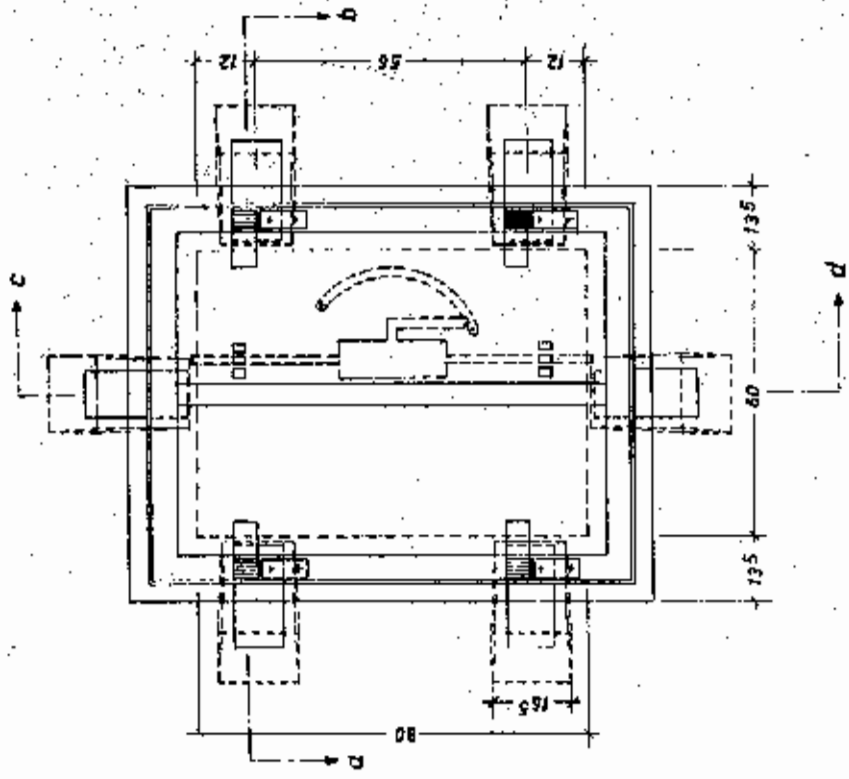

Ansicht

Ansicht.

b

Außenblende

ruudpols@bunkerarchief.nl
www.bunkerarchief.nl

Panzer Teile KM

OKM FWa

Blad 1	T3	2,00 / 1,20 / 30
Blad 2	T4	
Blad 2	T5	
Blad 3	T6	
Blad 3	T7	
Blad 4	T8	1,20 / 1,80 / 6 x 5 = 30
Blad 5	T10	1,20 / 1,80 / 10
Blad 6	T13	0,80 – 0,1 / 1,80 / 1,6 – 10 mm
Blad 6	T14	0,80 – 0,1 / 1,80 / 1,6 – 10 mm
Blad 6	T17	0,80 – 0,1 / 1,80 / 1,6 – 10 mm
Blad 6	T21	0,80 – 0,1 / 1,80 / 1,6 – 10 mm
Blad 7	T12	0,80 / 1,80 / 6 x 5 = 30
Blad 7	T15	0,80 / 1,80 / 6 x 5 = 30
Blad 8	T16	0,80 / 1,80 / 20
Blad 9	T24	0,80 / 1,20 / 10
Blad 10	B4	0,6 / 0,8 / 20